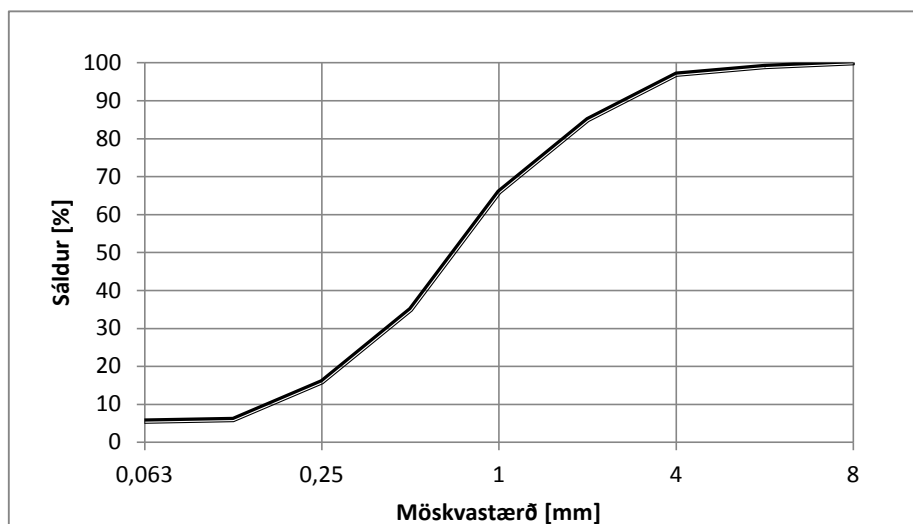

## Tækniblað

**Vöruheiti**  
Náma

**STA35- Súlusandur**  
Stapafell

**Eiginleikar**

Kornastærð  
Fínefnainnihald

0/5  
2,8%

**Dæmigerð efnislýsing**

Eins og eitthvað?

## Kornastærðardreifing

**Einkennandi kornadreifing:**

Möskvastærð, mm	0,063	0,125	0,25	0,5	1	2	4	5,6	8
Sáldur, %	2,8	6	16	35	66	85	97	99	100

*Rannsóknir og framleiðslueftirlit er í höndum Mannvits.*

Þær upplýsingar sem koma fram í skjali þessu eru skv. bestu vitund framleiðanda.